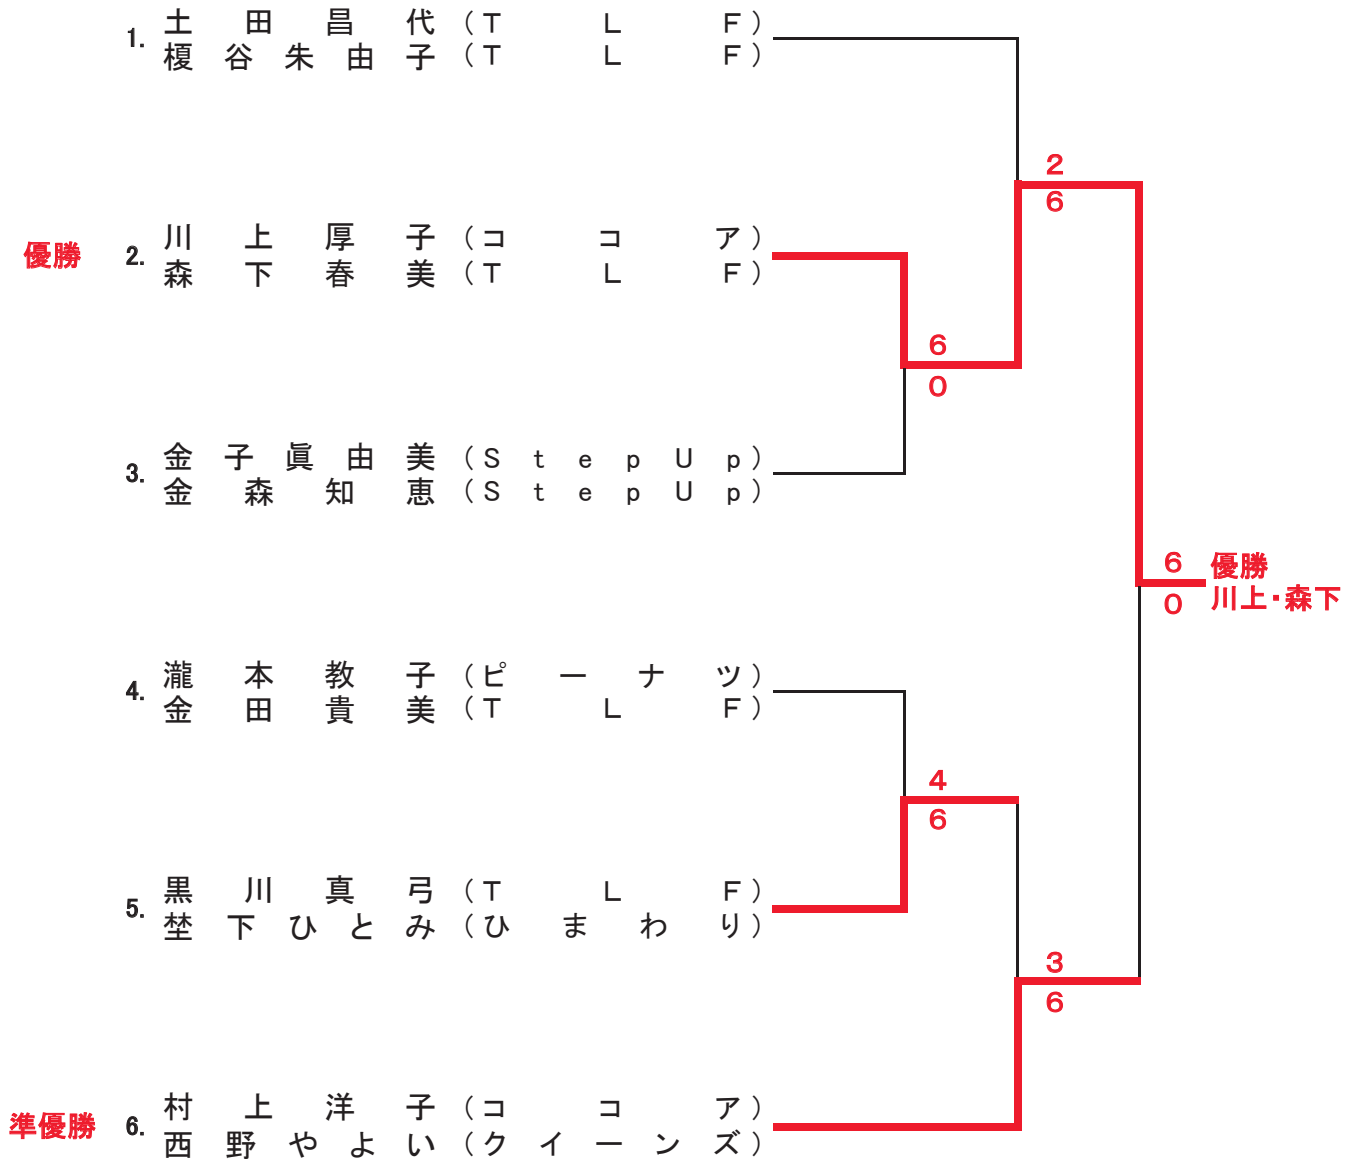

2016年 熊取オープン・女子A級 結果

優勝	1.	水野美絵 (K T C)	6
		阪上知佐 (K T C)	
3.	梶川純子 (T L F)	5	
	齋藤恵子 (T L F)		
4.	小林満知子 (ひまわり)	1	
	池田有紀 (ひまわり)		
5.	林栄津子 (グリーン)	0	
	宮崎美砂 (一般)		
3位	6.	及川貴美 (一般)	6
		丸尾睦 (一般)	
7.	瀬戸真弓 (ノットアップ)	0	
	平木忍 (ノットアップ)		
8.	宮井久美 (T L F)	6	
	萩原カンナ (T L F)		
9.	大吉窄木文美子 (じゃりんこ)	0	
	小百合合 (T T T)		
準優勝	10.	大秦門保代 (ひまわり)	6
		秦英恵 (一般)	
11.	浜元紀子 (K T C)	DEF	
	古谷深雪 (一般)		
12.	室谷智子 (T L F)	6	
	小出昌子 (T L F)		
3位	13.	西津嘉子 (一般)	4
		久保優子 (一般)	
14.	山下聖子 (T L F)	3	
	細見小夜子 (T L F)		
16.	金子薫子 (じゃりんこ)	5	
	土屋祐子 (一般)		

6 優勝
0 水野・阪上

優勝	準優勝	第三位	第三位
			
水野・阪上 ペア	大門・秦 ペア	及川・丸尾 ペア	西津・久保 ペア

2016年 熊取オープン・女子B級 結果

優勝

川上・森下 ペア

準優勝

村上・西野 ペア