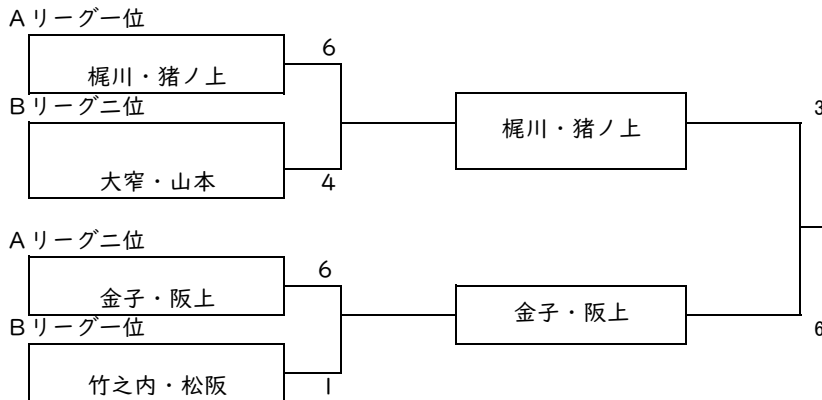

場所：町民コート
時間：8時15分集合

Aリーグ

	1	2	3	4	勝敗	勝率 勝ちゲーム数/ 合計ゲーム数	順位
	金子 薫 阪上 知佐子 (じゃりんこ) (K T C)	濱元 紀子 藤崎 香代 (K T C) (K T C)	梶川 純子 猪ノ上 春美 (ココア) (じゃりんこ)	吉田 和子 熊谷 節子 (じゃりんこ) (K T C)			
1 金子 薫・阪上 知佐子 (じゃりんこ・K T C)		6-0	4-6	6-1	2 - 1		2
2 濱元 紀子・藤崎 香代 (K T C・K T C)	0-6		1-6	3-6	0 - 3		4
3 梶川 純子・猪ノ上 春美 (ココア・じゃりんこ)	6-4	6-1		6-4	3 - 0		1
4 吉田 和子・熊谷 節子 (じゃりんこ・K T C)	1-6	6-3	4-6		1 - 2		3

Bリーグ

	1	2	3	4	勝敗	勝率 勝ちゲーム数/ 合計ゲーム数	順位
	竹之内 博美 松阪 伸子 (じゃりんこ) (じゃりんこ)	和田千鶴子 築山 治美 (ココア) (ココア)	福井千恵子 神藤 かおり (T T T) (T T T)	大窄 文美子 山本 みゆき (じゃりんこ) (じゃりんこ)			
1 竹之内 博美・松阪 伸子 (じゃりんこ・じゃりんこ)		6-2	6-1	6-4	3 - 0		1
2 和田 千鶴子・築山 治美 (ココア・ココア)	2-6		6-5	1-6	1 - 2		3
3 福井 千恵子・神藤 かおり (T T T・T T T)	1-6	5-6		3-6	0 - 3		4
4 大窄 文美子・山本 みゆき (じゃりんこ・じゃりんこ)	4-6	6-1	6-3		2 - 1		2

決勝戦

優勝 金子・阪上 準優勝 梶川・猪ノ上

金子・阪上